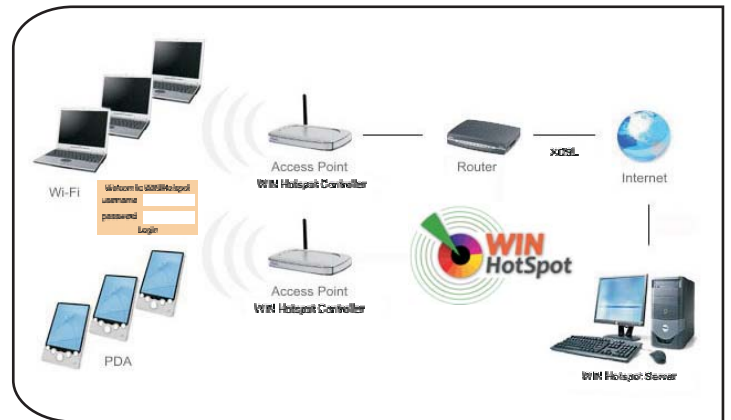

WIN Hotspot How to

เป็นระบบควบคุมการใช้งานอินเทอร์เน็ตความเร็วสูงแบบไร้สาย ด้วยชื่อผู้ใช้งานและรหัสผ่าน(Username/Password) ที่ง่ายต่อการใช้งาน ราคาไม่แพง สามารถติดตั้งได้รวดเร็วไม่ต้องเดินสายให้ยุ่งยาก เหมาะสำหรับร้านค้า ร้านกาแฟ ร้านอาหาร อินเทอร์เน็ตคาเฟ่ โรงแรม อพาร์ทเมนท์ หอพัก คอนโด หรือสถานที่ต่างๆ ที่ต้องการระบบในการควบคุมการใช้งาน อินเทอร์เน็ตความเร็วสูงแบบไร้สายของลูกค้า ทั้งในเรื่องของเวลาการใช้งานและความเร็วในการรับส่งข้อมูลอย่าง สมบูรณ์แบบ ทำให้มั่นใจได้ว่าการให้บริการอินเทอร์เน็ตนั้นมีคุณภาพและให้ผลตอบแทนสูงสุด

WIN Hotspot Benefit

- ลงทุนต่ำ ได้ผลตอบแทนกลับคืนเร็ว
- สามารถใช้ร่วมกับอินเทอร์เน็ต ทุกเครือข่าย
- ไม่ต้องลงทุนติดตั้ง Server
- ลดปัญหายุ่งยากในเรื่องการจัดการดูแลระบบ
- ควบคุมการใช้งานของลูกค้าได้อย่างง่ายดาย โดยกำหนดให้ลูกค้าป้อนรหัสก่อนใช้งาน
- เรียกเก็บค่าบริการจากลูกค้าได้ถูกต้องแม่นยำ และสามารถตรวจสอบรายการย้อนหลังได้
- สามารถคิดค่าบริการได้ทั้งแบบรายชั่วโมง, รายวัน รายสัปดาห์ หรือกำหนดราคาได้เองตามความเหมาะสม

WIN Hotspot Package

โปรโมชั่นพิเศษ!

สำหรับร้านค้าแฟ

เพียง 5,000 บาทเท่านั้น

Tel.08 1881 8008

*ติดตั้ง 1 จุดและยังไม่รวมค่าดูแลรายปี 5,000 บาทต่อปี

WIN Hotspot Service

- มีการบริหารจัดการระบบ Hotspot ได้โดยผ่านเว็บไซต์
- มีระบบจัดการผู้ใช้งาน(WIN hotspot Server)ที่มีประสิทธิภาพ และมีความปลอดภัยสูง
- ระบบจะแสดงสถานะและเวลาเหลือให้ลูกค้าทราบตลอดเวลา
- สามารถดูรายละเอียดการให้บริการของลูกค้าได้
- สามารถทำรายงานสรุปการให้บริการแบบรายเดือนได้
- บริการสำรวจพื้นที่และให้คำปรึกษาก่อนติดตั้งฟรี
- ระบบตรวจสอบสถานะของระบบอินเทอร์เน็ตและอุปกรณ์ แจ้งเตือนผ่าน SMS ตลอด 24 ชั่วโมง
- มีบริการหลังการขาย โดยทีมงานมืออาชีพ